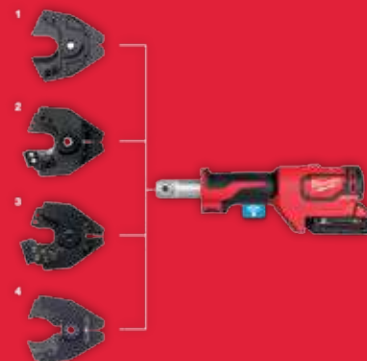

84.999,00 ден.

M18 ONEHCC-201C CU/AL-SET | КАТ.БРОЈ # 4933464301 (Исто на располагање како 0-верзија)

M18 FORCELOGIC™ ONE-KEY ХИДРАУЛИЧЕН СЕКАЧ ЗА КАБЛИ

КАРАКТЕРИСТИКИ:

- FORCE LOGIC™ хидрауличниот секач за кабли ги сече каблите за помалку од 3 секунди со сила од 53 kN
- Дизајниран и вграден е мотор без четкици POWERSTATE на Милвоки® кој обезбедува поголема моќ, повеќе време на работа и подолг век на траење
- Една алатка нуди решенија за сечење за жица ACSR, челична жица, фино зашисени или стандарден кабел за бакар и алуминиум
- Брзиот прием на вилицата му овозможува на корисникот да прераспредели за комплетна нова апликација за помалку од 12 секунди
- Компактниот во линија и тенок дизајн на вилицата со ротирачка глава од 350 ° овозможува лесно намалување, дури и во тесни места
- Технологијата Milwaukee® ONE-KEY им овозможува на корисниците да ја прегледуваат употребата на алатот, да примаат известувања за препорачано одржување и да синхронизираат безжично со облакот
- Се испорачува со 1 x REDLITHIUM-ION™ 2,0 батерија, M12™ - M18™ брз полнач и HD Куфер

	M18 ONEHCC-201C CU/AL-SET	M18 ONEHCC-201C ACSR SET	M18 ONEHCC-201C FSW SET
Капацитет на батеријата (Ah)	2.0	2.0	2.0
Број на батерија со кои се испорачува	1	1	1
Опремен со полнач	40 мин	40 мин	40 мин
Сила на сечење (kN)	53	53	53
Макс. Пречник на сечење (mm)	35	22.5	35
Број на производ	4933464301	4933464304	4933464309
Цена	84.999,00	84.999,00	90.999,00

	КАТ.БРОЈ #	ЦЕНА
Стандардна вилица за сечење кабли од Cu/Al бакар и алуминиум, со вклучени сечила	4932430839	13.990,00
Стандардни сечила за сечење кабли од Cu/Al Бакар и Алуминиум	4932464498	4.990,00
Вилица за сечење ACSR Алуминиумски кабли појачани со челик, со вклучени сечила	49162773	14.590,00
Сечила за сечење ACSR Алуминиумски кабли појачани со челик	48440412	7.590,00
Вилица за сечење EHS тип жица/челична жица со вклучени сечила	49162777	23.990,00
Сечила за сечење EHS тип жица/челична жица со вклучени сечила	48442777	15.590,00
Вилица за сечење FSW фина плетена жица со вклучени сечила	49162778	22.690,00
Сечила за сечење FSW фина плетена жица со вклучени сечила	48442778	12.890,00