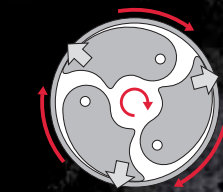

Само од **MILWAUKEE**: патентирана безбедносна клешта **V-GUARD**.